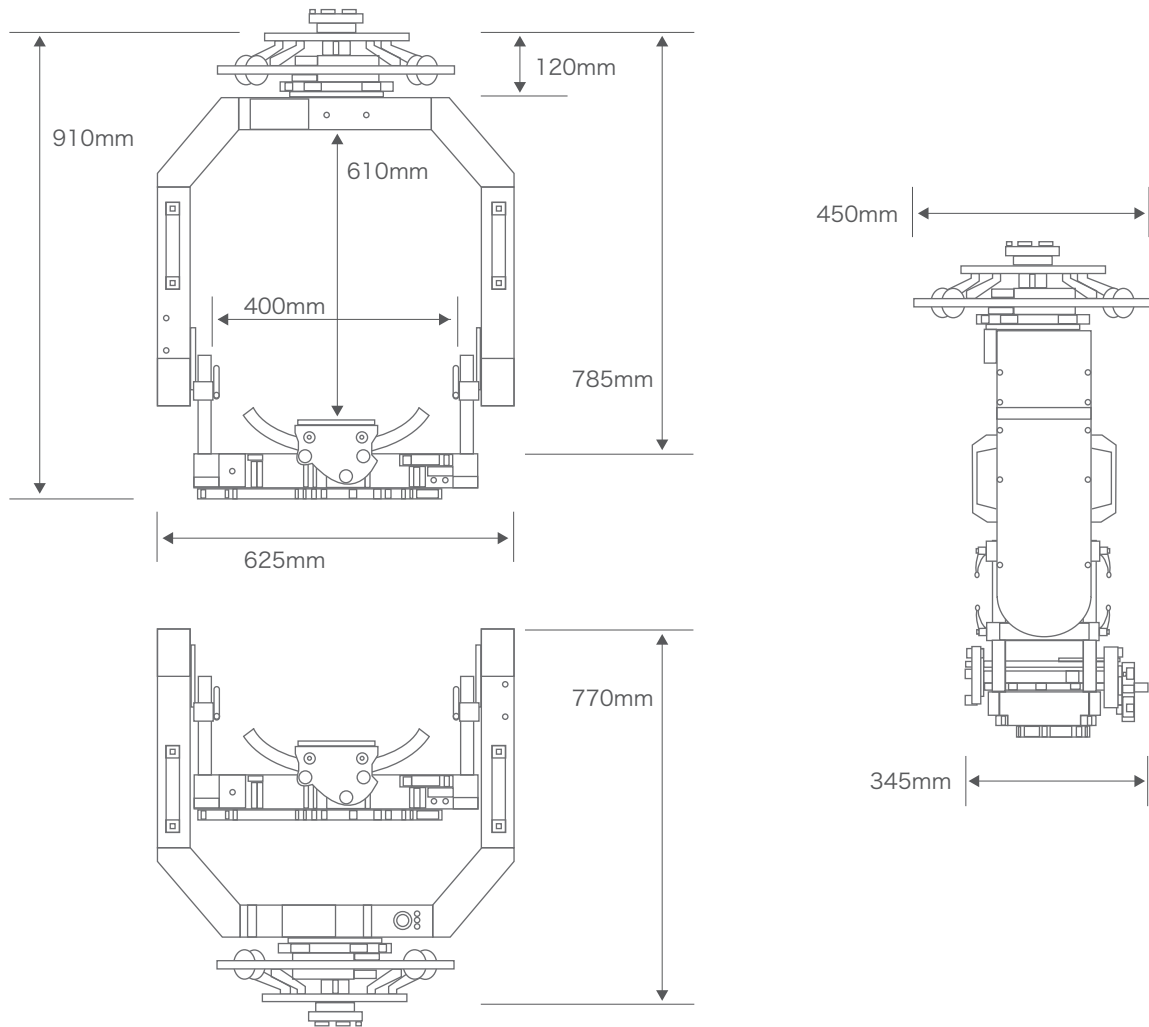

TECHNICAL SPECIFICATIONS

Scorpio Stabilized Head

コントローラー	パンバー(JDR)
	ジョイスティック
スピード	120° / 秒 all axis
可動範囲	PAN・TILT 360°
	ROLL +/-30°
自重	40kg
耐荷重	45kg
電源	DC 30V
消費電力	8A Max.

SCREW INC.

株式会社 スクリュー

〒216-0022 神奈川県川崎市宮前区平1-1-5 TEL 044-820-6107 FAX 044-820-6108