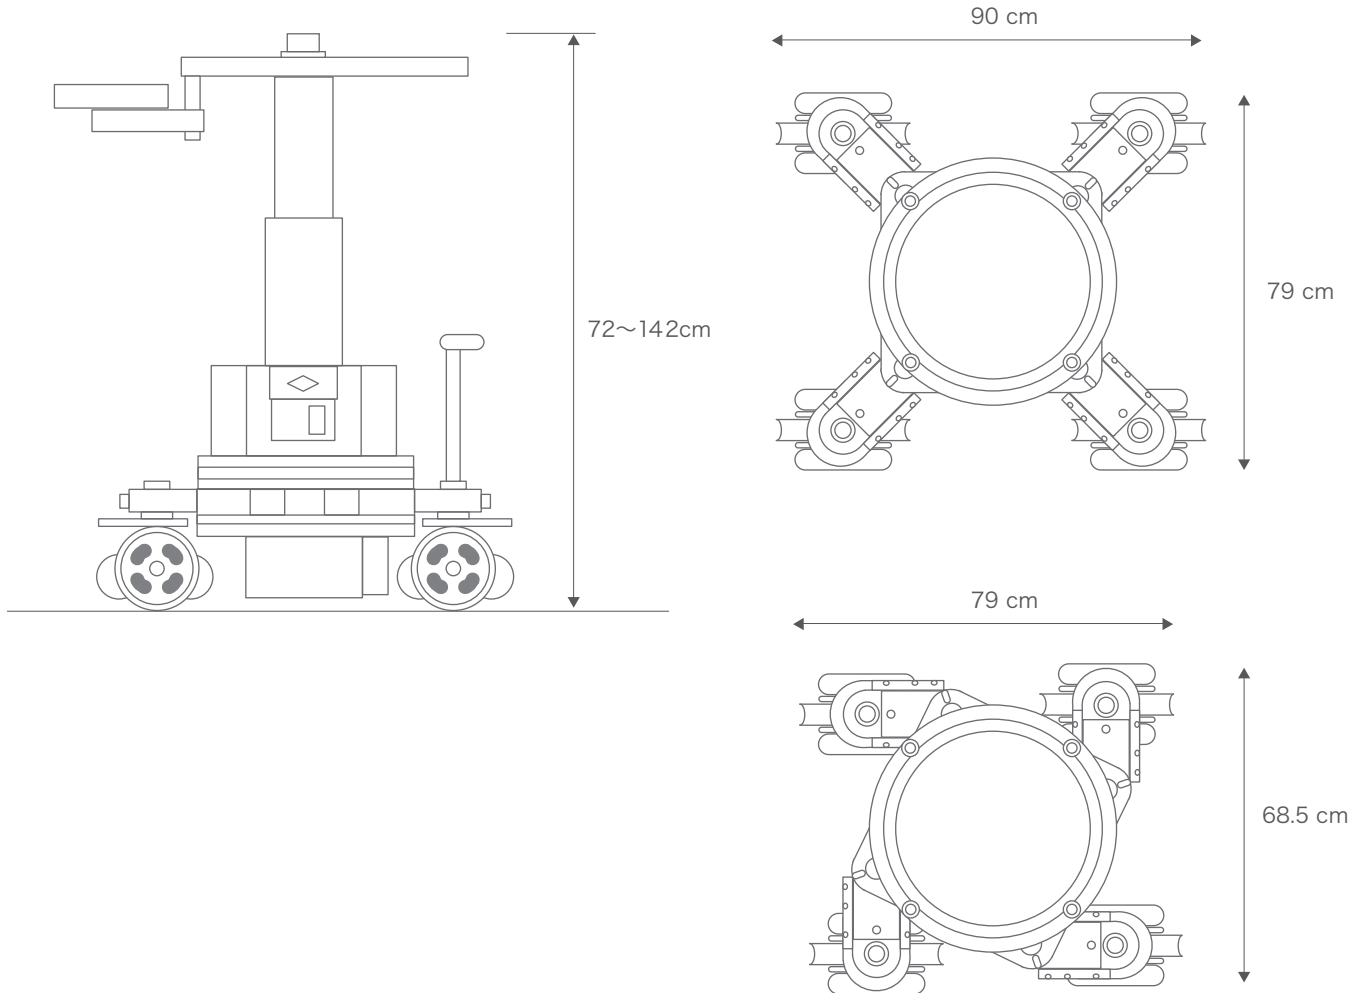

# TECHNICAL SPECIFICATIONS

## GF Secondo Dolly

コラム昇降スピード	3.5秒(最速)
昇降幅	70cm
コラム最低高	72cm
コラム最高高	142cm
最大昇降回数	約200回
耐荷重	250kg (昇降時)
通常時サイズ	90 x 79 x 72 cm
格納時サイズ	79 x 68.5 x 72 cm
ベースドリー重量	69kg
コラム重量	68kg
使用時重量	149kg