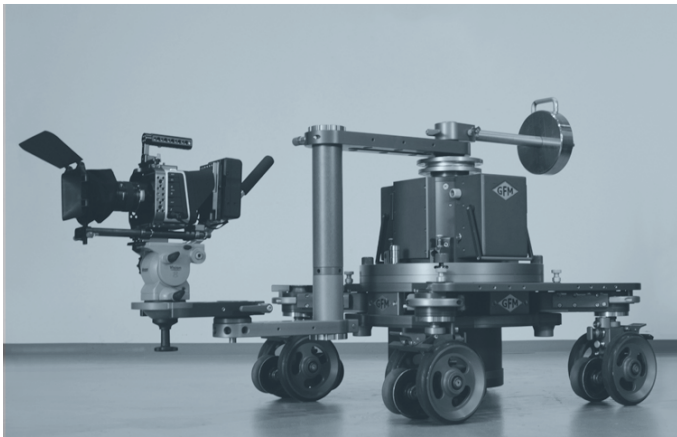

## GF Secondo Dolly

コラム昇降スピード	3.5秒(最速)
昇降幅	70cm
コラム最低高	72cm
コラム最高高	142cm
最大昇降回数	約200回
耐荷重	250kg (昇降時)
通常時サイズ	90 x 79 x 72 cm
格納時サイズ	79 x 68.5 x 72 cm
ベースドリー重量	69kg
コラム重量	68kg
使用時重量	149kg