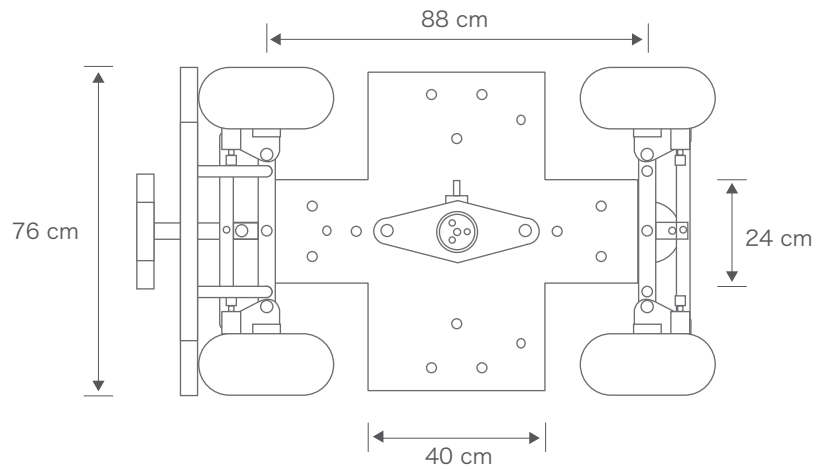

TECHNICAL SPECIFICATIONS

GF Quad Dolly

※ レール移動時には、トラックホイールを使用。

使用時サイズ	158 x 76 cm
-張り出し使用時	158 x 104cm
ハンドル収納時サイズ	124 x 76cm
耐荷重	250kg
重量 (回転台・ハンドル含む)	52kg
ステアリングモード	前輪・後輪・4輪 切り替え