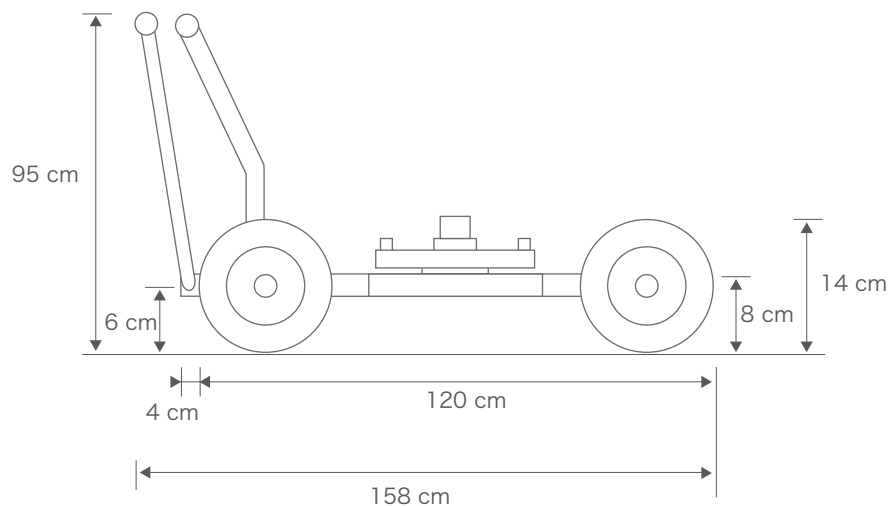

TECHNICAL SPECIFICATIONS

GF Quad Dolly

※ レール移動時には、トラックホイールを使用。

使用時サイズ	158 x 76 cm
-張り出し使用時	158 x 104cm
ハンドル収納時サイズ	124 x 76cm
耐荷重	250kg
重量 (回転台・ハンドル含む)	52kg
ステアリングモード	前輪・後輪・4輪 切り替え