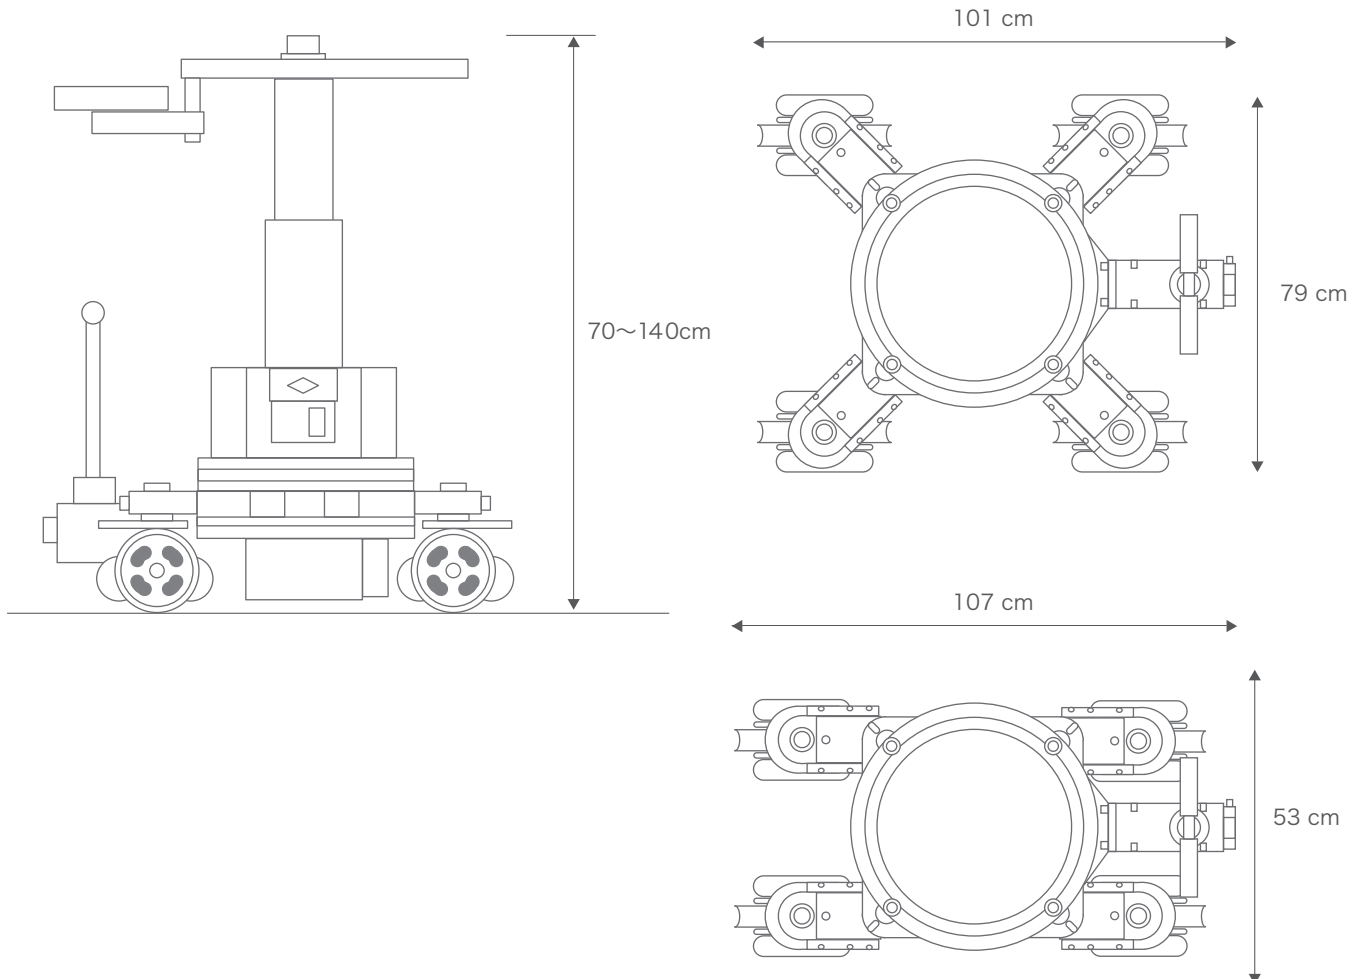

TECHNICAL SPECIFICATIONS

GF Primo Dolly

コラム昇降スピード	3.5秒
昇降幅	70cm
コラム最低高	70cm
コラム最高高	140cm
耐荷重	250kg (昇降時)
通常時サイズ	90 x 79 x 70 cm
格納時サイズ	107 x 53 x 70 cm
ベースドリー重量	80kg
コラム重量	68kg
使用時重量	160kg