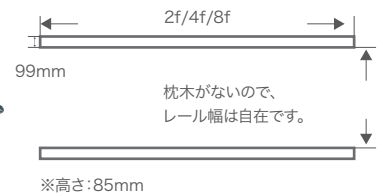

### Vario track

※1: 62cm幅のサイズ。1m幅では1040mm  
 ※2: 62cm幅のサイズ。1m幅では960mm  
 ※高さ: 90mm

### Leveling track

※ 62cm幅のみ  
 ※高さ: 100mm

レールの脚が伸縮するので、不整地でのレベルが取りやすくなり、時間短縮につながります。

### I-beam track

※1: 62cm幅のサイズ。1m幅では1040mm  
 ※2: 62cm幅のサイズ。1m幅では960mm  
 ※高さ: 100mm

円形レールや高速移動用アクセサリ  
 ・スケートボード  
 ・スピードトラック  
 ・ポータグライド  
 を用意しております。