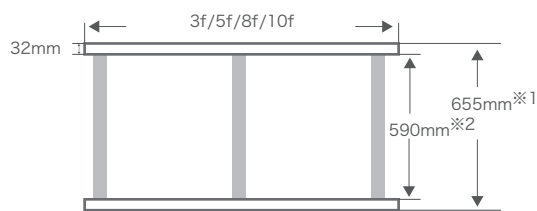

### Vario track

※1: 62cm幅のサイズ。1m幅では1040mm  
 ※2: 62cm幅のサイズ。1m幅では960mm  
 ※高さ: 90mm

### Leveling track

※ 62cm幅のみ  
 ※高さ: 100mm

レールの脚が伸縮するので、不整地でのレベルが取りやすくなり、時間短縮につながります。

### I-beam track

※1: 62cm幅のサイズ。1m幅では1040mm  
 ※2: 62cm幅のサイズ。1m幅では960mm  
 ※高さ: 100mm

円形レールや高速移動用アクセサリ  
 ・スケートボード  
 ・スピードトラック  
 ・ポータグライド  
 を用意しております。