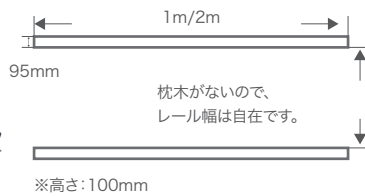

### Vario track

※1: 62cm幅のサイズ。1m幅では1040mm  
 ※2: 62cm幅のサイズ。1m幅では960mm  
 ※高さ: 90mm

### Leveling track

※ 62cm幅のみ  
 ※高さ: 100mm

レールの脚が伸縮するので、不整地でのレベルが取りやすくなり、時間短縮につながります。

### Precision track

### I-beam track

※1: 62cm幅のサイズ。1m幅では1040mm  
 ※2: 62cm幅のサイズ。1m幅では960mm  
 ※高さ: 100mm

円形レールや高速移動用アクセサリ  
 ・スケートボード  
 ・スピードトラック  
 ・ポータグライド  
 を用意しております。