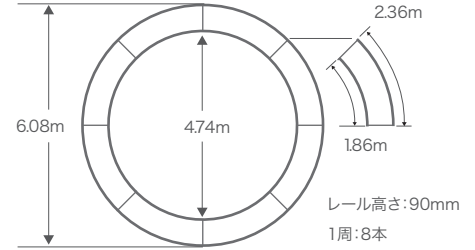

### Vario track

※1: 62cm幅のサイズ。1m幅では1040mm  
 ※2: 62cm幅のサイズ。1m幅では960mm  
 ※高さ: 90mm

### Leveling track

※ 62cm幅のみ  
 ※高さ: 100mm

レールの脚が伸縮するので、不整地でのレベルが取りやすくなり、時間短縮につながります。

### Precision track

### I-beam track

※1: 62cm幅のサイズ。1m幅では1040mm  
 ※2: 62cm幅のサイズ。1m幅では960mm  
 ※高さ: 100mm

円形レールや高速移動用アクセサリ  
 ・スケートボード  
 ・スピードトラック  
 ・ポータグライド  
 を用意しております。