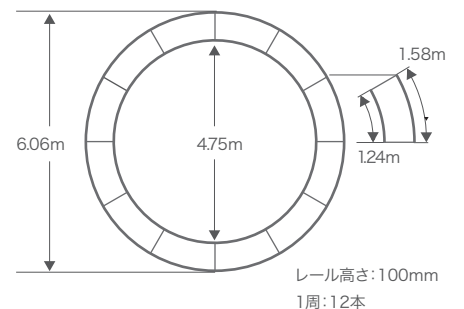

### Vario track

※1: 62cm幅のサイズ。1m幅では1040mm  
 ※2: 62cm幅のサイズ。1m幅では960mm  
 ※高さ: 90mm

### Leveling track

※ 62cm幅のみ  
 ※高さ: 100mm

レールの脚が伸縮するので、不整地でのレベルが取りやすくなり、時間短縮につながります。

### Precision track

### I-beam track

※1: 62cm幅のサイズ。1m幅では1040mm  
 ※2: 62cm幅のサイズ。1m幅では960mm  
 ※高さ: 100mm

円形レールや高速移動用アクセサリ  
 ・スケートボード  
 ・スピードトラック  
 ・ポータグライド  
 を用意しております。