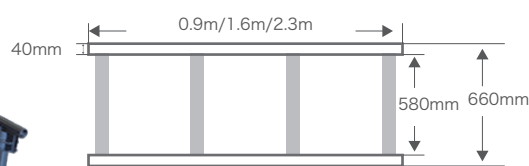

### Vario track

※1: 62cm幅のサイズ。1m幅では1040mm  
 ※2: 62cm幅のサイズ。1m幅では960mm  
 ※高さ: 90mm

### Leveling track

※ 62cm幅のみ  
 ※高さ: 100mm

レールの脚が伸縮するので、不整地でのレベルが取りやすくなり、時間短縮につながります。

### I-beam track

※1: 62cm幅のサイズ。1m幅では1040mm  
 ※2: 62cm幅のサイズ。1m幅では960mm  
 ※高さ: 100mm

円形レールや高速移動用アクセサリ  
 ・スケートボード  
 ・スピードトラック  
 ・ポータグライド  
 を用意しております。