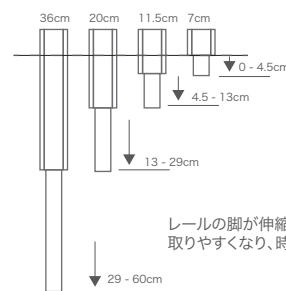

### Vario track

※1: 62cm幅のサイズ。1m幅では1040mm  
 ※2: 62cm幅のサイズ。1m幅では960mm  
 ※高さ: 90mm

### Leveling track

※ 62cm幅のみ  
 ※高さ: 100mm

レールの脚が伸縮するので、不整地でのレベルが取りやすくなり、時間短縮につながります。

### Precision track

### I-beam track

※1: 62cm幅のサイズ。1m幅では1040mm  
 ※2: 62cm幅のサイズ。1m幅では960mm  
 ※高さ: 100mm

円形レールや高速移動用アクセサリ  
 ・スケートボード  
 ・スピードトラック  
 ・ポータグライド  
 を用意しております。