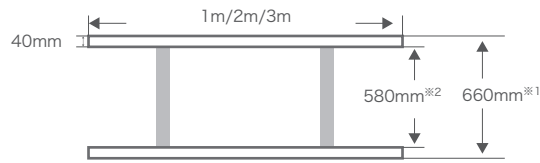

### Vario track

※1: 62cm幅のサイズ。1m幅では1040mm  
 ※2: 62cm幅のサイズ。1m幅では960mm  
 ※高さ: 90mm

### Leveling track

※ 62cm幅のみ  
 ※高さ: 100mm

レールの脚が伸縮するので、不整地でのレベルが取りやすくなり、時間短縮につながります。

### I-beam track

※1: 62cm幅のサイズ。1m幅では1040mm  
 ※2: 62cm幅のサイズ。1m幅では960mm  
 ※高さ: 100mm

円形レールや高速移動用アクセサリ  
 ・スケートボード  
 ・スピードトラック  
 ・ポータグライド  
 を用意しております。