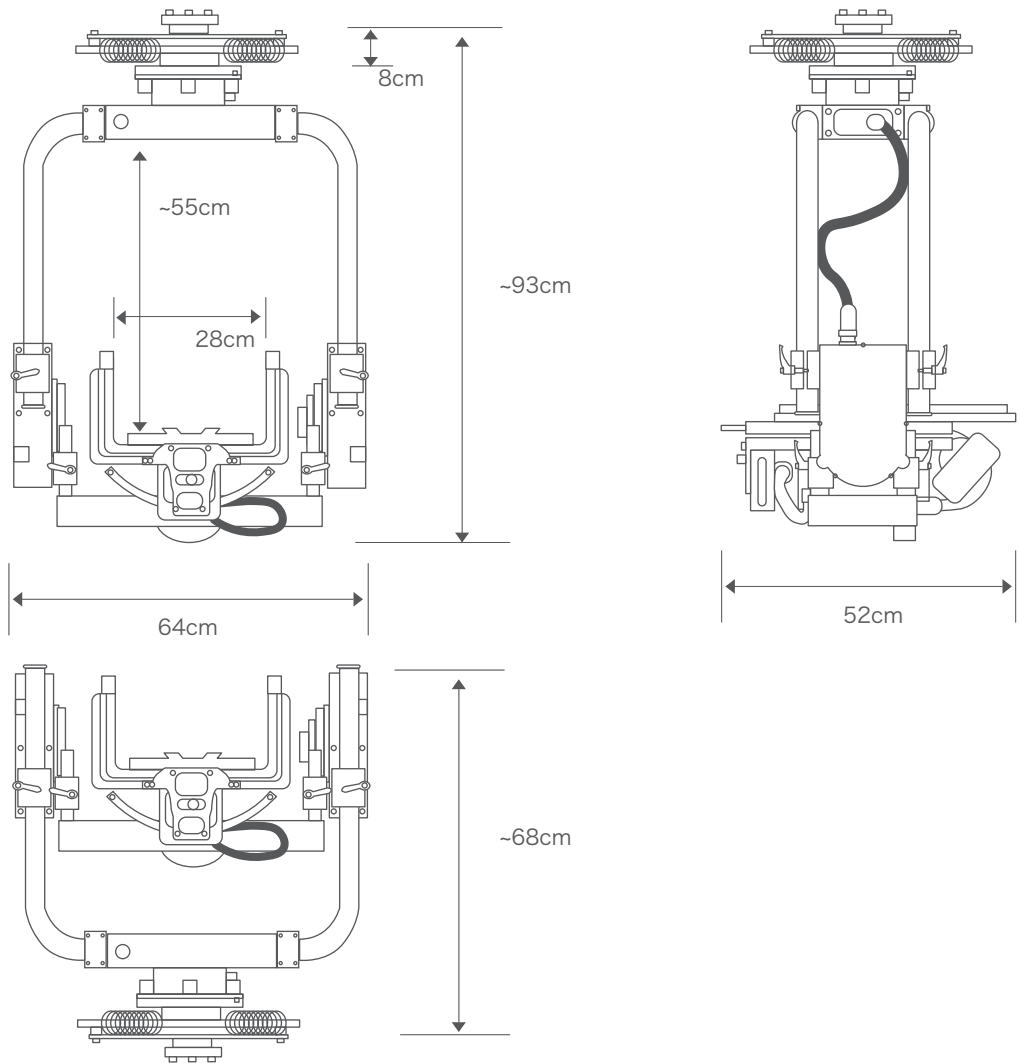

TECHNICAL SPECIFICATIONS

SCORPIO STABILIZED HEAD V

コントローラー	パンバー (JDR)
	ジョイスティック
スピード	320° / 3秒 all axis
可動範囲	PAN360°, TILT 270°
	ROLL +/-30°
自重	33kg
耐荷重	45kg
電源	DC 30V
消費電力	10A Max.

SCREW INC.

株式会社 スクリュー

〒216-0022 神奈川県川崎市宮前区平1-1-5 TEL 044-820-6107 FAX 044-820-6108