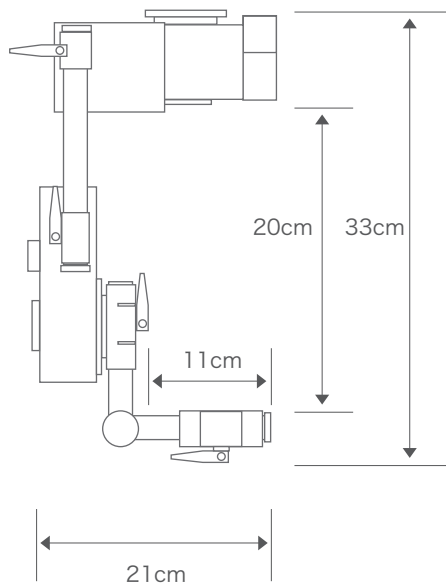

TECHNICAL SPECIFICATIONS

Micro Scorpio Head

NORMAL MODE 6.6kg

CAGE MODE 8.6kg

コントローラー	パンパー(JDR)
	ジョイスティック
スピード	2.4秒 / 1周
可動範囲	PAN・TILT 360°
自重	6.6~8.6kg
耐荷重(ノーマルモード)	12kg
耐荷重(ケージモード)	25kg
電源	DC 24~35V

SCREW INC.