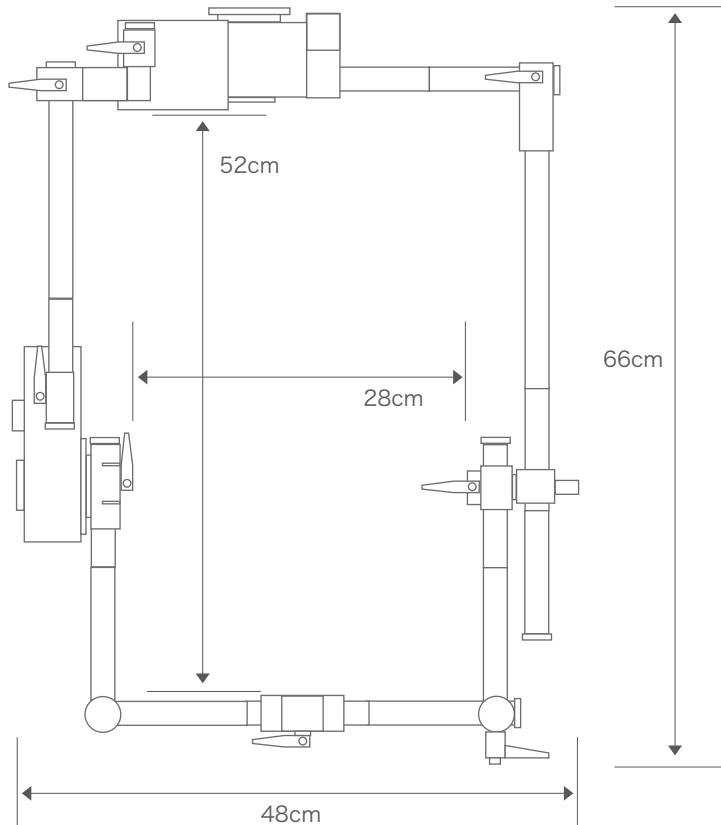

TECHNICAL SPECIFICATIONS

Micro Scorpio Head

NORMAL MODE 6.6kg

CAGE MODE 8.6kg

コントローラー	パンパー(JDR)
	ジョイスティック
スピード	2.4秒 / 1周
可動範囲	PAN・TILT 360°
自重	6.6~8.6kg
耐荷重(ノーマルモード)	12kg
耐荷重(ケージモード)	25kg
電源	DC 24~35V

SCREW INC.