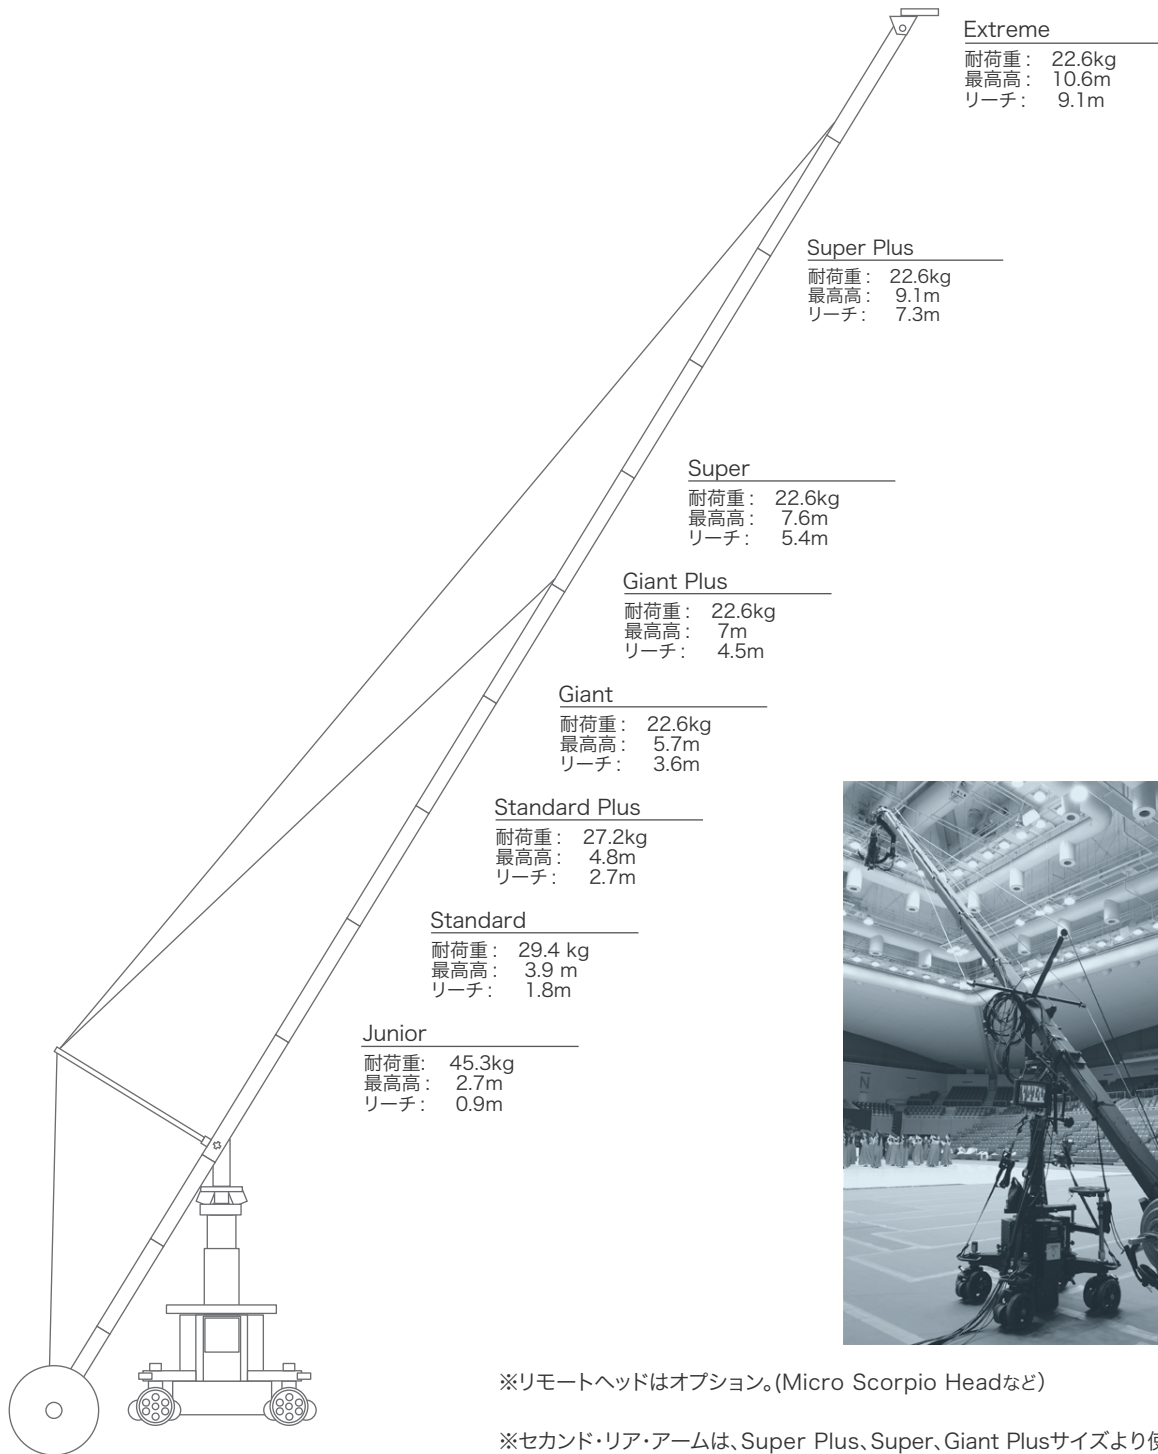

TECHNICAL SPECIFICATIONS

Jimmy Jib

※リモートヘッドはオプション。(Micro Scorpio Headなど)

※セカンド・リア・アームは、Super Plus、Super、Giant Plusサイズより使用します。

※サード・リア・アームは、Extremeサイズにて使用します。

| リア・アーム | | | | |
|---------------|-------------|-------|---------------|---------|
| Extreme | Super Plus | Super | Giant Plus | Giant以下 |
| 5.8ft (2.59m) | 6ft (1.83m) | | 3.5ft (1.07m) | |