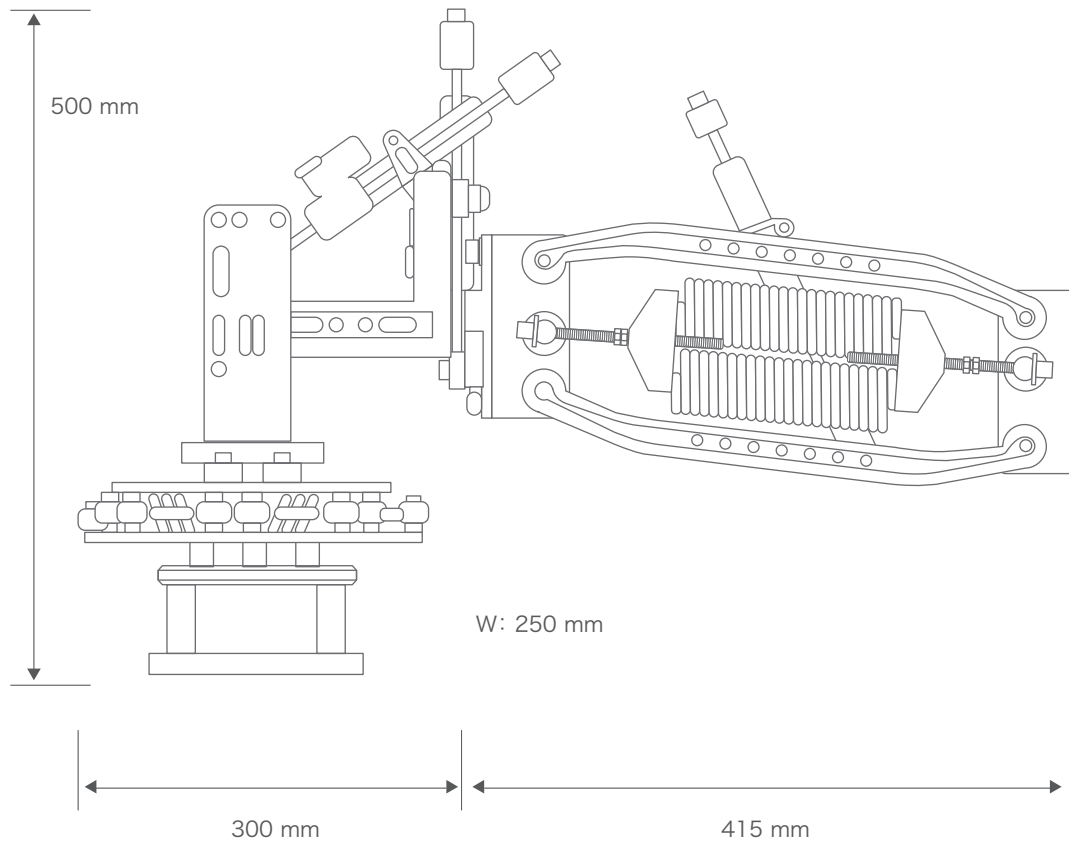

# TECHNICAL SPECIFICATIONS

## Black arm

トランクリライザーを標準装備し、  
防振性能を向上させた3軸のアイソレーターです。

ジンバル取付部はミッチェルマウント。

※180mmのエクステンションアームオプションあり。

自重	7.5kg
耐荷重	32kg
取付パイプ径	48-51mm